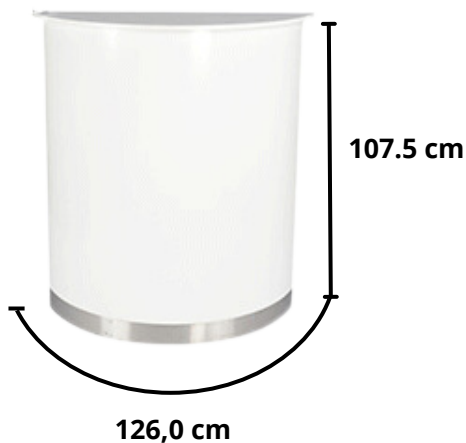

L 91.0 x P 37.4 x H 75.5 cm

168.00 € HT

Réf : SOFDOM_VINL_COMPT_0001_F

Pose de vinyle sur comptoir en façade bandeau

L 91.0 x H 75.5 cm

129.00 € HT

Réf : SOFDOM_VINL_COMPT_0002_F

Pose de vinyle sur comptoir intégral en façade / surface arrondie L 126.0 x H 107.5 cm