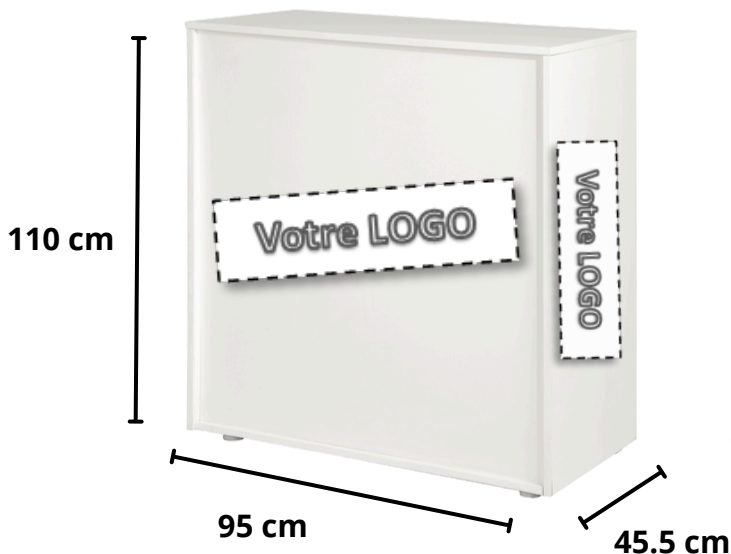

Côtés H 107 cm x l 40 cm

Façade H 107 cm x L 110 cm

155.00 € HT

Réf : SOFDOM_VINL_COMPT_1_F

Pose de vinyle sur comptoir en façade

Façade H 107 cm x L 110 cm

135.00 € HT

COMPTOIR 2

Façade H 110 cm x L 95 cm

135.00 € HT