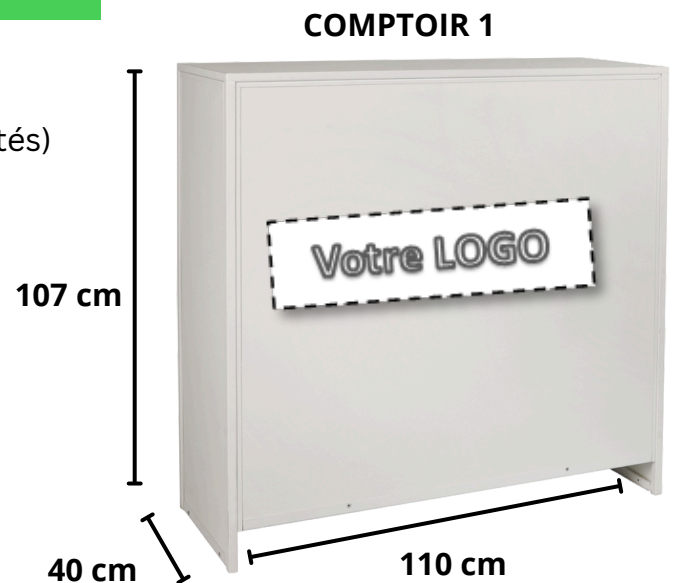

Numérotation de gauche à droite

HABILLAGE COMPTOIR / VINYLE

Veillez à respecter l'ordre des visuels en fonction de l'emplacement de la porte de votre réserve comme ci dessous. Fournir un visuel par panneau dans les dimensions prévues (page 6)

Côtés H 107 cm x l 40 cm

Façade H 107 cm x L 110 cm

155.00 € HT

Réf : SOFDOM_VINL_COMPT_1_F

Pose de vinyle sur comptoir en façade

Façade H 107 cm x L 110 cm

135.00 € HT

COMPTOIR 2