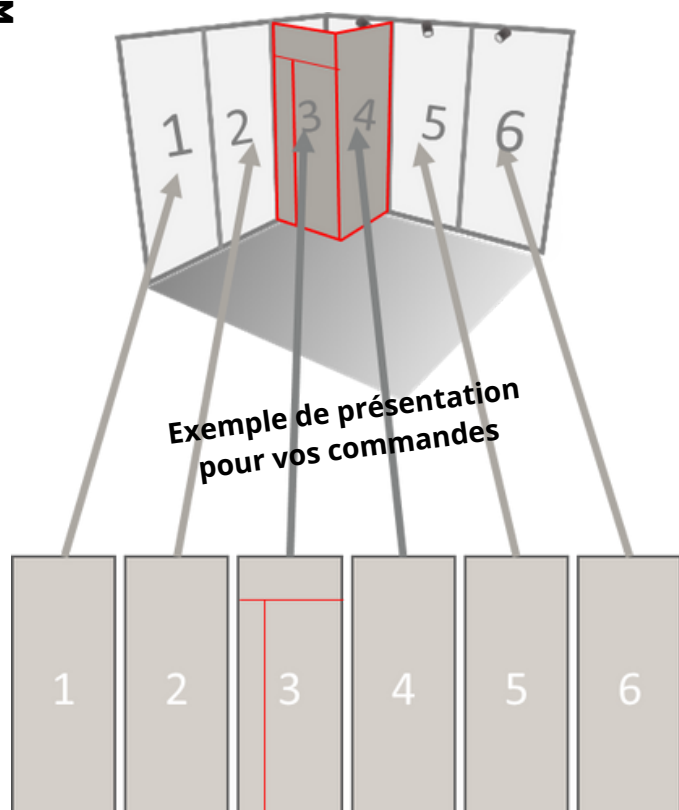

HABILLAGE CLOISONS MODULAIRES / VINYLE

Veillez à respecter l'ordre des visuels en fonction de l'emplacement de la porte de votre réserve comme ci-dessous. Fournir un visuel par panneau dans les dimensions prévues.

1 CLOISON - 198€ HT

2 CLOISONS - 396 € HT

De 3 à 5 CLOISONS - Remise de 5%

De 6 à 9 CLOISONS - Remise de 15%

Supérieur à 10 CLOISONS - Nous consulter

Réf : SOFDOM_VINL_CLOI_1

2400 MM Réserves de 1m² : ouverture vers l'extérieur

Numérotation de gauche à droite

HABILLAGE COMPTOIR / VINYLE

Veillez à respecter l'ordre des visuels en fonction de l'emplacement de la porte de votre réserve comme ci dessous. Fournir un visuel par panneau dans les dimensions prévues (page 6)